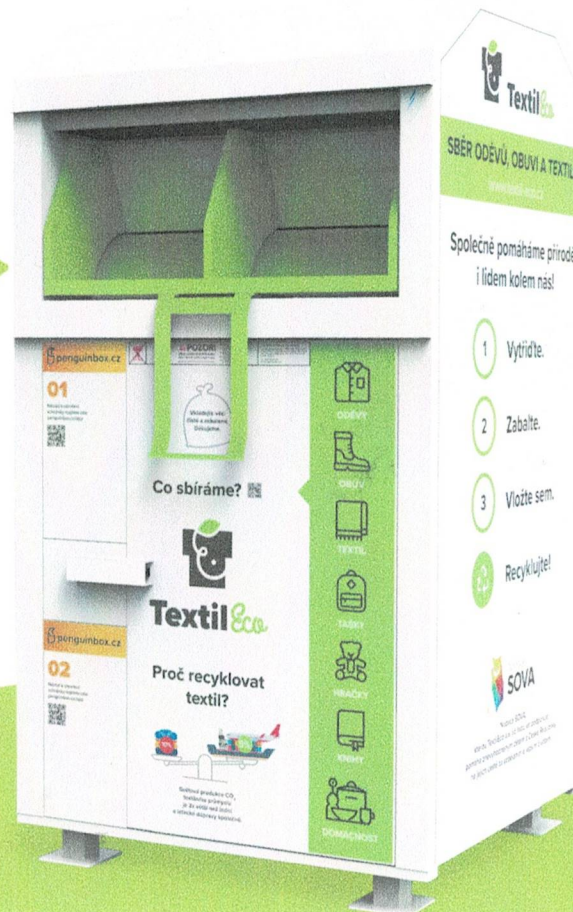

Co vše třídit?

Do sběrných kontejnerů TextilEco a.s. můžete vkládat **oděvy, boty, hračky, knihy, bytové doplňky, nádobí, dekorace** a mnoho dalšího, co u Vás v domácnosti již nenachází využití, ale jiným lidem může posloužit.

Prosím vkládejte věci vždy čisté a zabalené, například ve staré nákupní tašce, aby nedocházelo k znečištění při transportu a zbytečnému znehodnocení vložených věcí.

Co do našeho sběrného kontejneru nepatří?