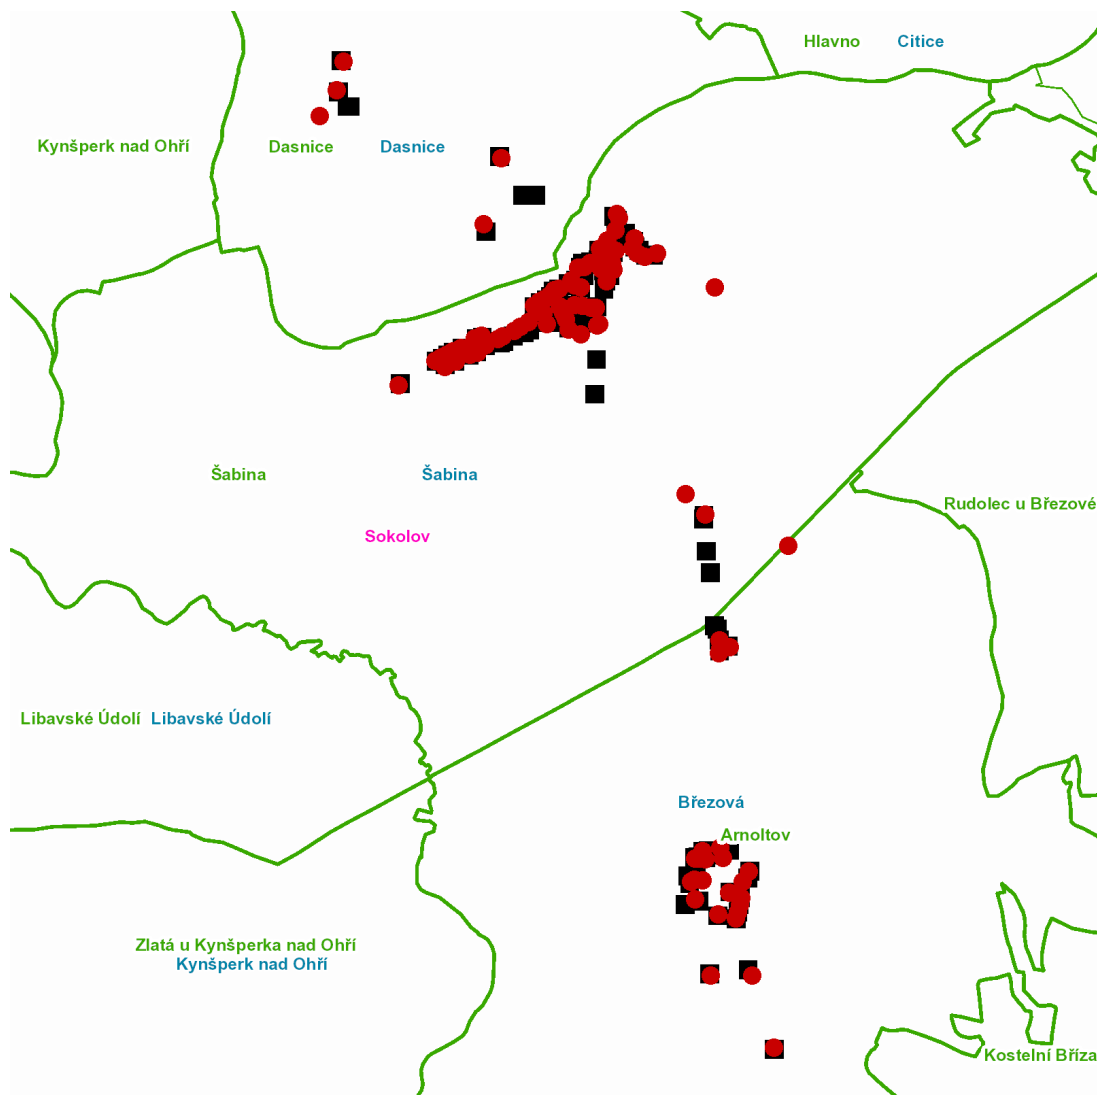

dne **28. 4. 2021** od **7:30** do **17:30** hodin

Plánovaná odstávka zahrnuje tyto lokality:**Březová (okres Sokolov)**část obce **Arnoltov**

č. p. 1, 3, 11, 15, 61, 65, 68, 69, 70, 72, 74-80

č. ev. 29, 30, 32, 33, 41, 65

kat. území **Arnoltov** (kód **670421**): parcelní č. 21/1, 613/1, 665**Dasnice (okres Sokolov)**

č. p. 52, 53, 92

kat. území **Dasnice** (kód **624772**): parcelní č. 199/1, 308/6**Šabina (okres Sokolov)**

č. p. 2, 5, 6, 7, 9, 11, 12, 16, 17, 19, 24, 25, 26, 28, 29, 30, 32, 33, 36, 38, 50, 51, 53, 54, 57, 59, 60, 61, 69, 73, 78, 82, 85, 86, 88-92, 94, 95, 98, 99, 101, 102, 104, 105, 106, 108, 110-118, 122, 136, 147, 148, 152, 154, 156, 158, 159

dne 28. 4. 2021 od 7:30 do 17:30 hodin**Orientační mapový podklad odstávkou dotčených lokalit****VYSVĚTLIVKY**

- – adresy dotčené odstávkou elektřiny
- – místa připojení k elektrické síti dotčená odstávkou