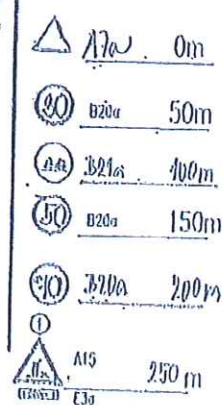

14-09-2020
POLICEJ ČESKÉ REPUBLIKY
Krajské ředitelství policejního úřadu
územní odbor Sokolov
dopravní inspektorát - komunikace
066 15 SOKOLOV
C.J. KRPK - 65 201 / 0.j. - 20/20 190903

[Handwritten signature]

MĚSTSKÝ ÚŘAD SOKOLOV
odbor dopravy
24-09-2020
OD 90375 / 20 20