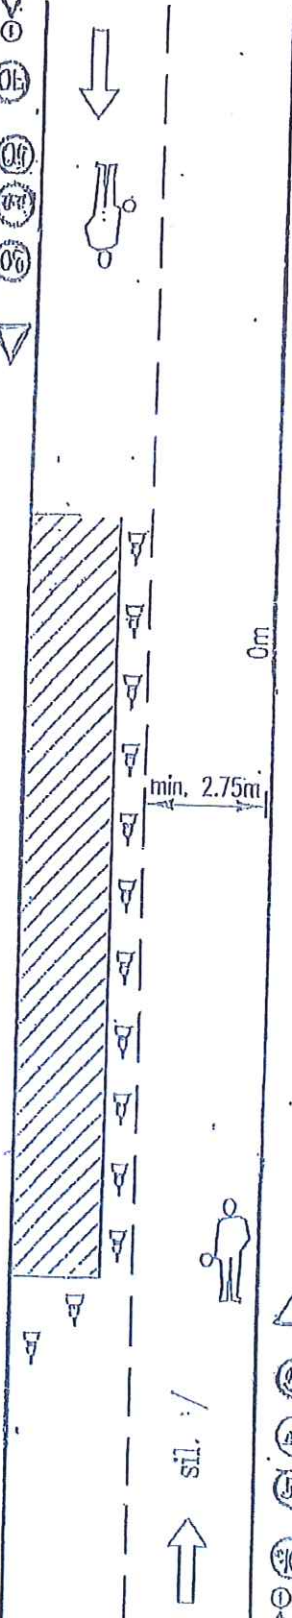

Podélná uzávěra oboustrannými
směrovými deskami, nebo kuželi

Příčná uzávěra kuželi
náhledový úhel 1:3
odstup max. 6m

Výstražné světlo typu 1
nebo značka na fluorescenčním
podkladu