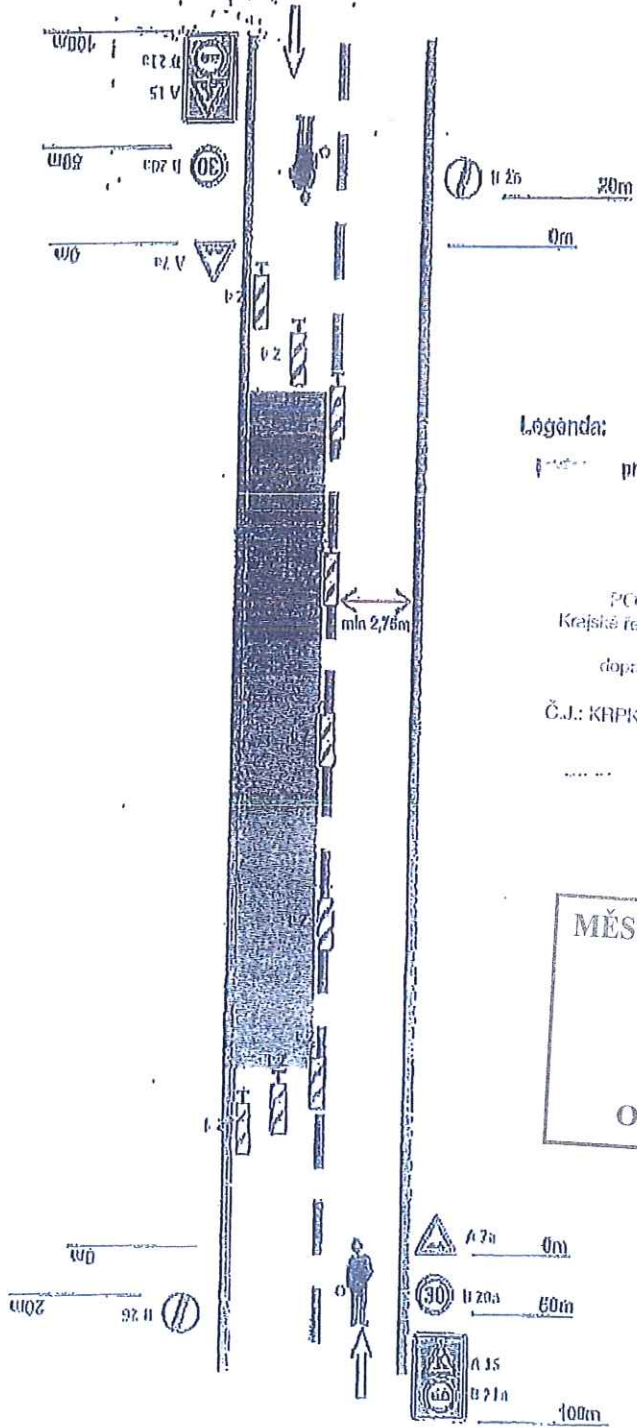

MĚSTSKÝ ÚŘAD SOKOLOV
odbor dopravy
24-09-2020
OD 90345 120 x0

DXO -

Průběh:

Průběh bude proveden podle technické dokumentace.

Dopravní zařízení 3. a 4. třídy umístěno v ráz. rozestupu 10 m.

V případě potřeby budou provedeny další úpravy podle zprávy o stavu systému.

Výstražné světlo typu 1
nebo značka na fluorescenčním
podkladu

Podélná uzávěra oboustrannými
směrovými deskami, nebo kuželi

Příčná uzávěra kuželi
náhledový úhel 1:3
odstup max. 6m

Výstražné světlo typu 1
nebo značka na fluorescenčním
podkladu