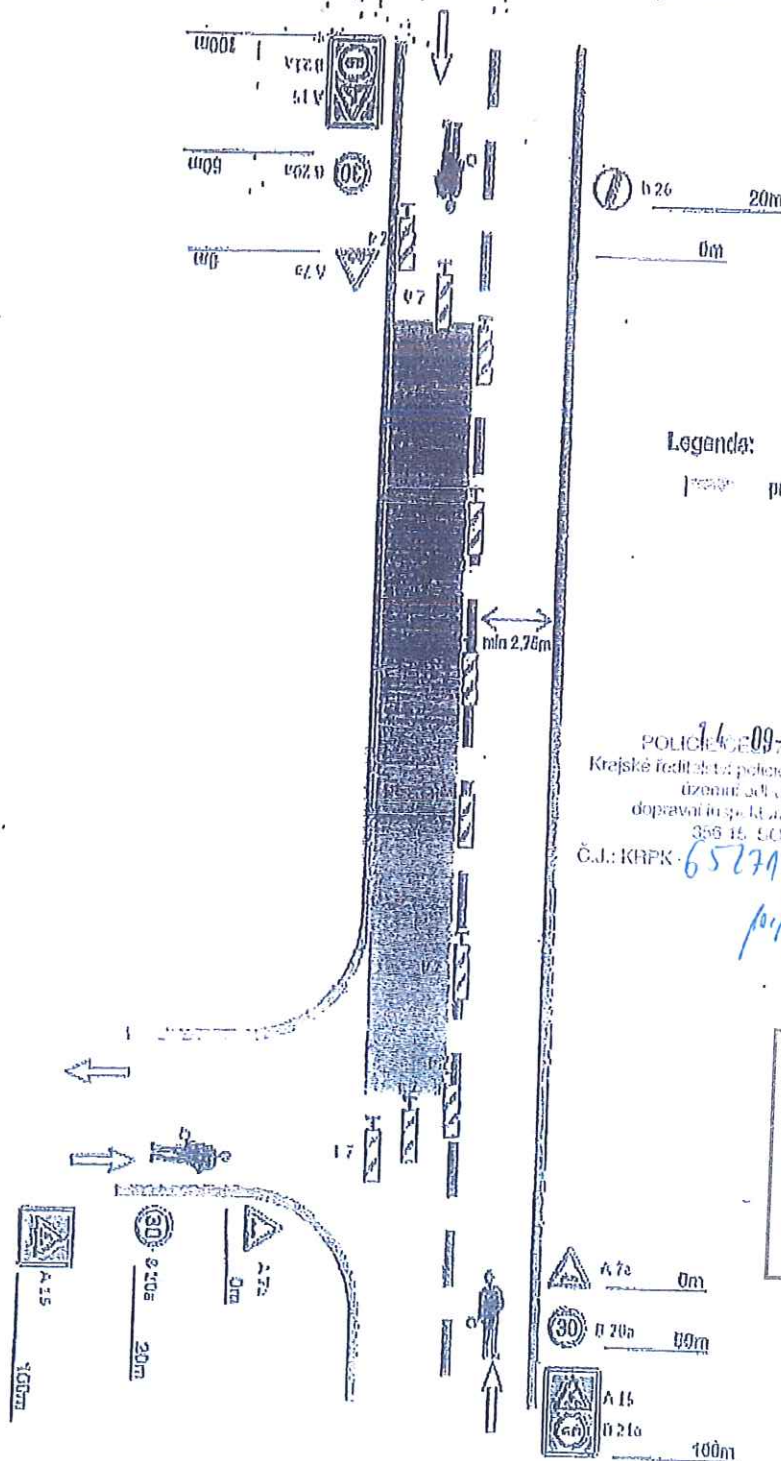

DZO -

Právo

Pracovní místa řízení pracovníků obsluhaných,

Dopravní: - - - - - 2 0 bude umístěno v místě pracovníků a řidičů.

V případě potřeby budou polystyrenové značky také zavedeny náležitě umístěny.

Legenda:

pracovní místo

14-09-2020
POLICEJ ČR
Krajské ředitelství policejního území
územní oddělení Sokolov
dopravní a sp. služ. komunikace
356 15 SOKOLOV
Č.J.: KRPK - 65271/01-2020-19000

MĚSTSKÝ ÚŘAD SOKOLOV
odbor dopravy
24-09-2020
OD 903 75 120 ad